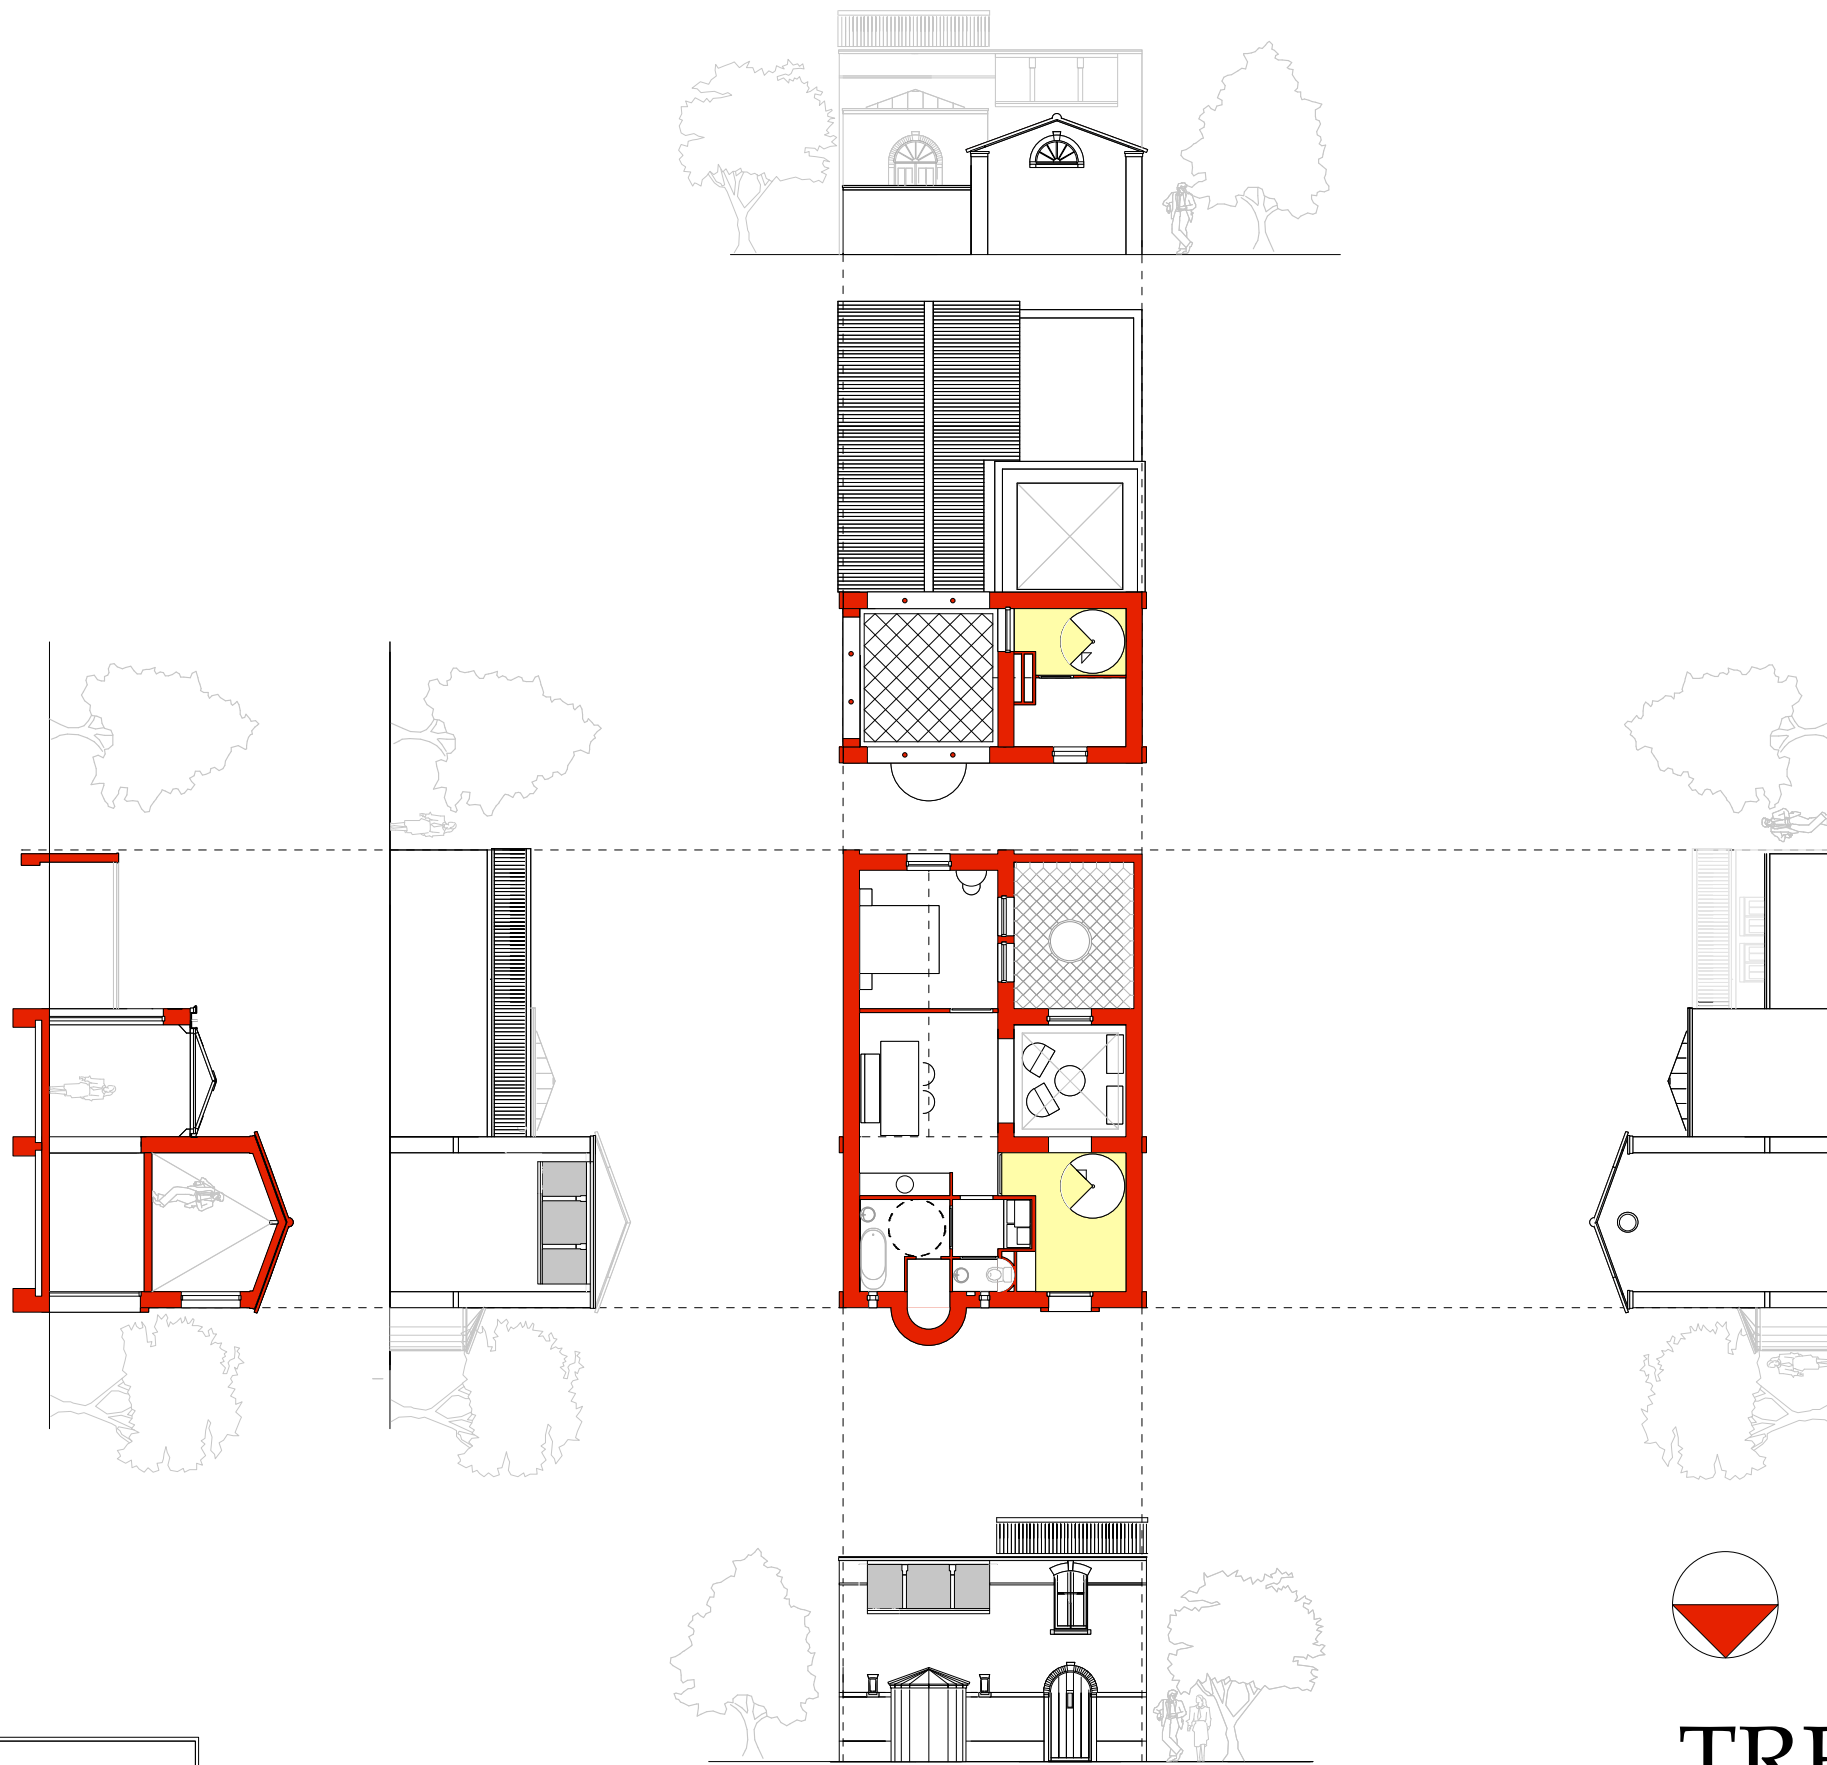

NOVIOTECTO
ROBERT GEURTEN

TREBA CLASSICA
APARTAMENTO VARIANT
1 mei 2020

NOVIOTECTO
ROBERT GEURTEN

TREBA CLASSICA
CHIRON
1 mei 2020

NOVIOTECTO
ROBERT GEURTEN

TREBA CLASSICA
CHIRON MAIOR
1 mei 2020

NOVIOTECTO

ROBERT GEURTEN

TREBA CLASSICA

MINERVA LOGGIA

1 mei 2020

TREBA CLASSICA

VERANDA MAIOR ULTRA

1 mei 2020

NOVIOTECTO
ROBERT GEURTEN