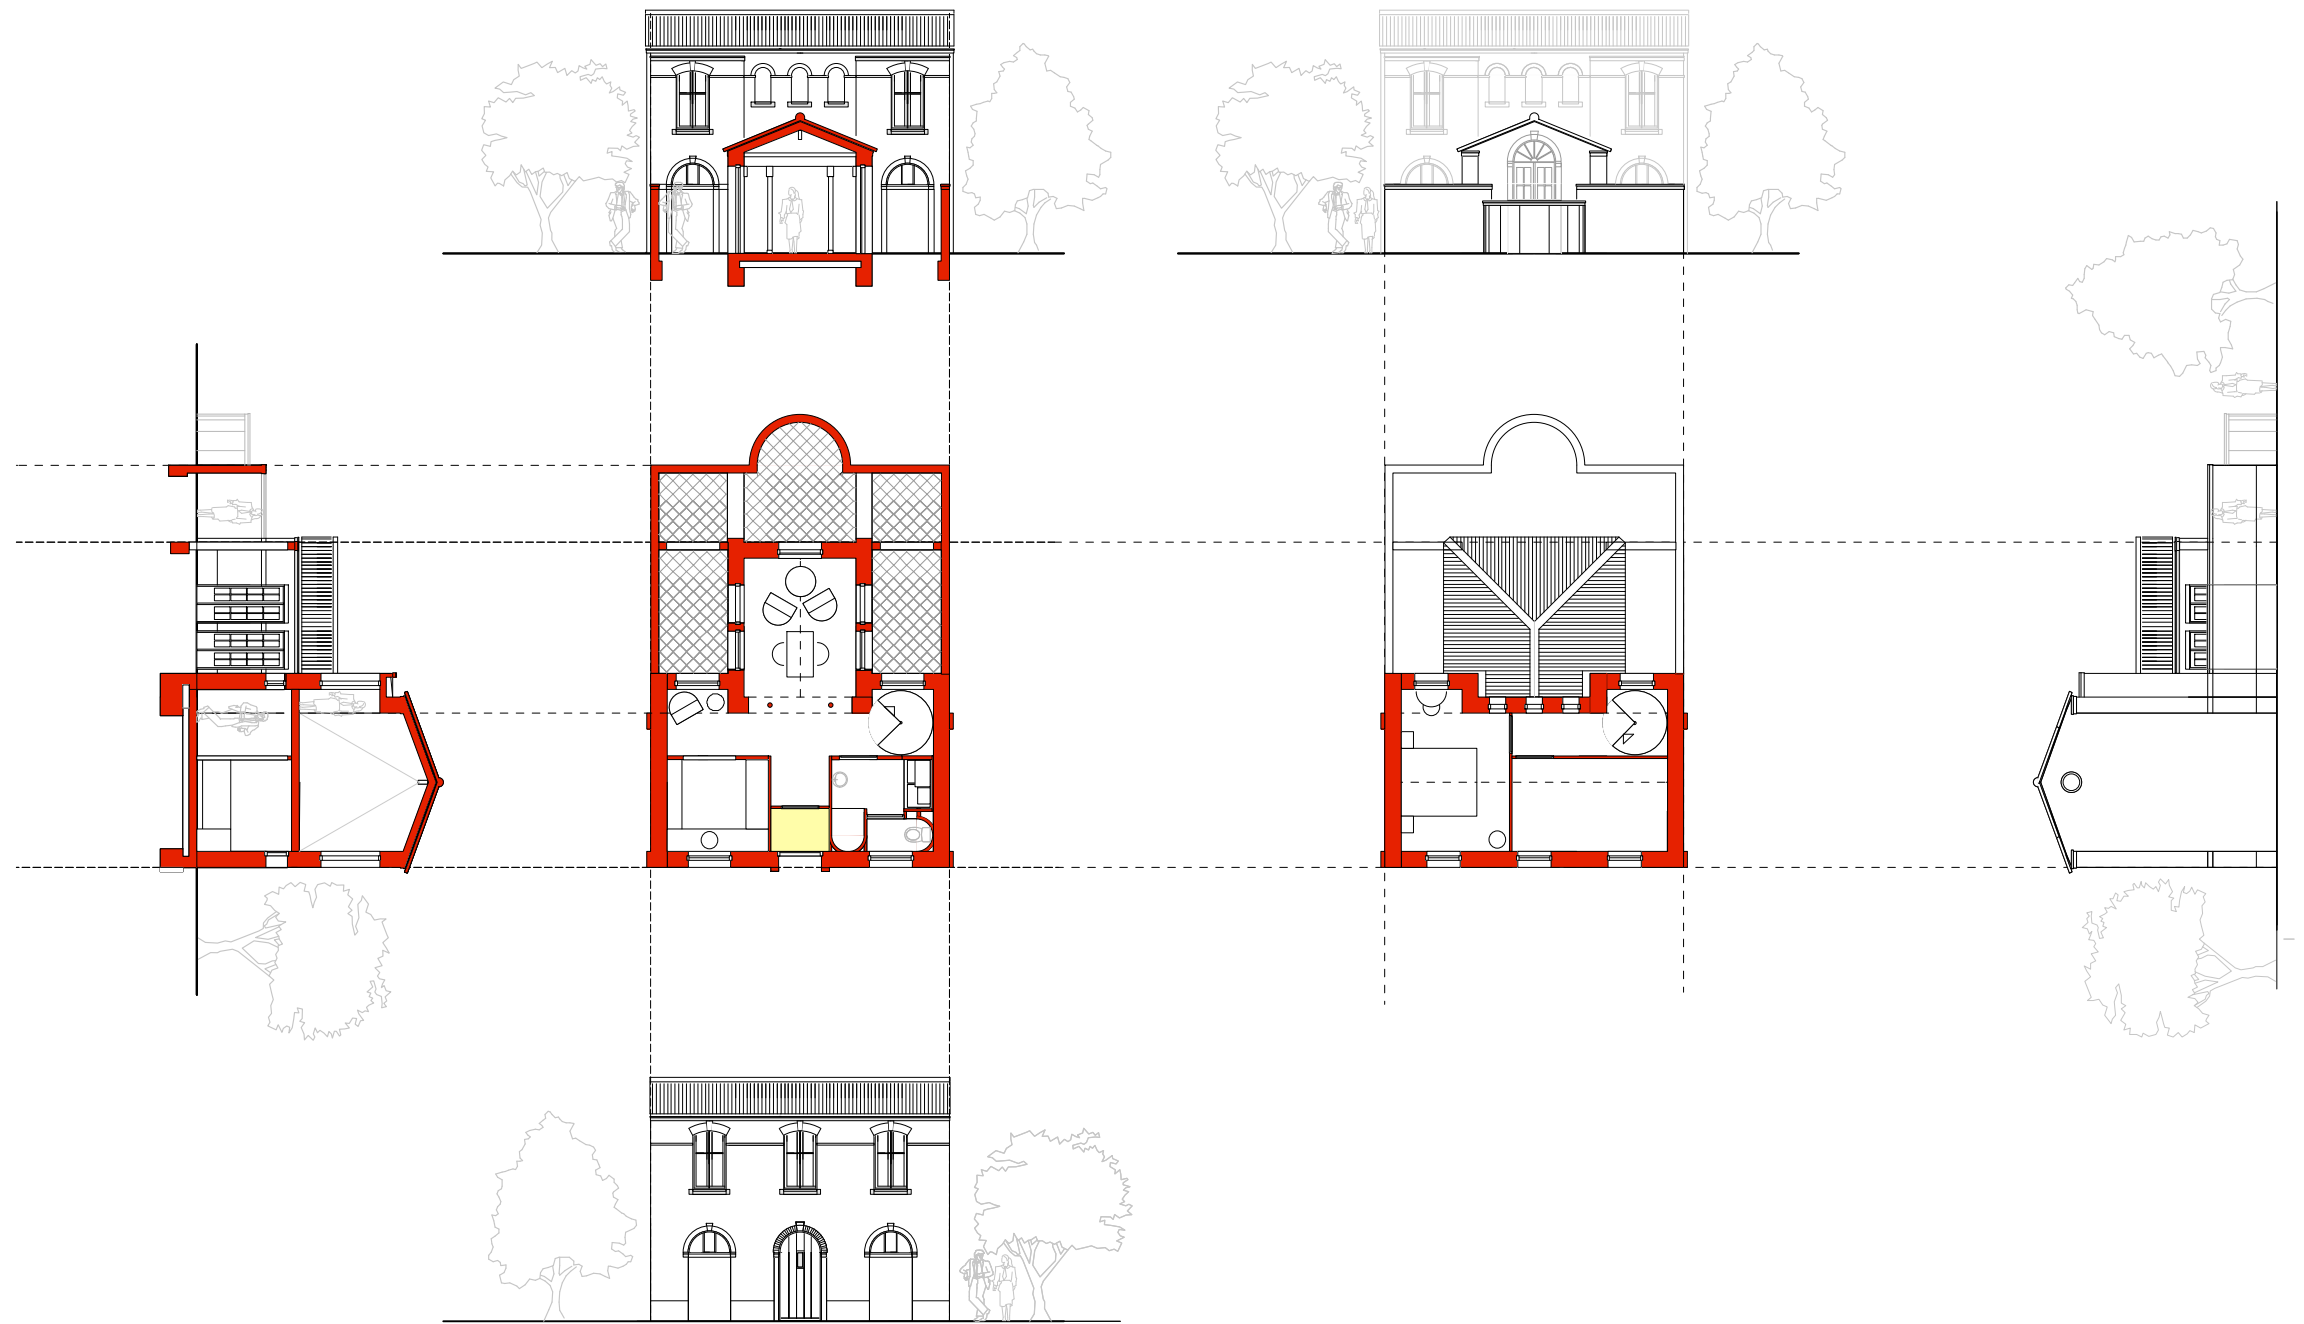

NOVIOTECTO
ROBERT GEURTEN

TREBA CLASSICA
CHIRON MAIOR
1 mei 2020